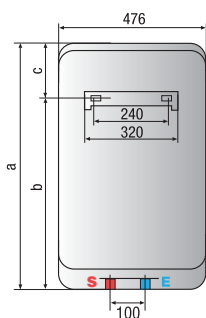

*tecnología
y diseño*

Datos técnicos - Dimensiones del producto

		SHAPE PREM. 50 V	SHAPE PREM. 80 V	SHAPE PREM. 100 V	SHAPE PREM. 50 V SLIM	SHAPE PREM. 65 V SLIM
Capacidad	l	50	80	100	50	65
Potencia	W	1.800	1.800	1.800	1.800	1.800
Voltaje	V	230	230	230	230	230
Tiempo calent. (ΔT=45°C)	h. min.	1,32	2,27	3,03	1,32	1,59
Temp. max. ejercicio	°C	80	80	80	80	80
Dispersión termica 65°C	kWh/24h	0,80	0,94	1,08	1,01	1,08
Presión max. ejercicio	bar	8	8	8	8	8
Peso neto	kg	19,0	23,5	27,0	19,0	21,0
Índice protección	IP	IPX4	IPX4	IPX4	IPX4	IPX4

	SHAPE PREM. 50 V	SHAPE PREM. 80 V	SHAPE PREM. 100 V	SHAPE PREM. 50 V SLIM	SHAPE PREM. 65 V SLIM
Tubos entrada/ salida	1/2"	1/2"	1/2"	1/2"	1/2"
a mm	570	775	927	870	941
b mm	379	584	736	711	782
c mm	191	191	191	159	159

Modelo	SHAPE PREMIUM 50 V/5	SHAPE PREMIUM 80 V/5	SHAPE PREMIUM 100 V/5	SHAPE PREMIUM 50 V SLIM	SHAPE PREMIUM 65 V SLIM
Código	3605155	3605157	3605158	3605160	3605161

SHAPE PREMIUM V

SHAPE PREMIUM V SLIM