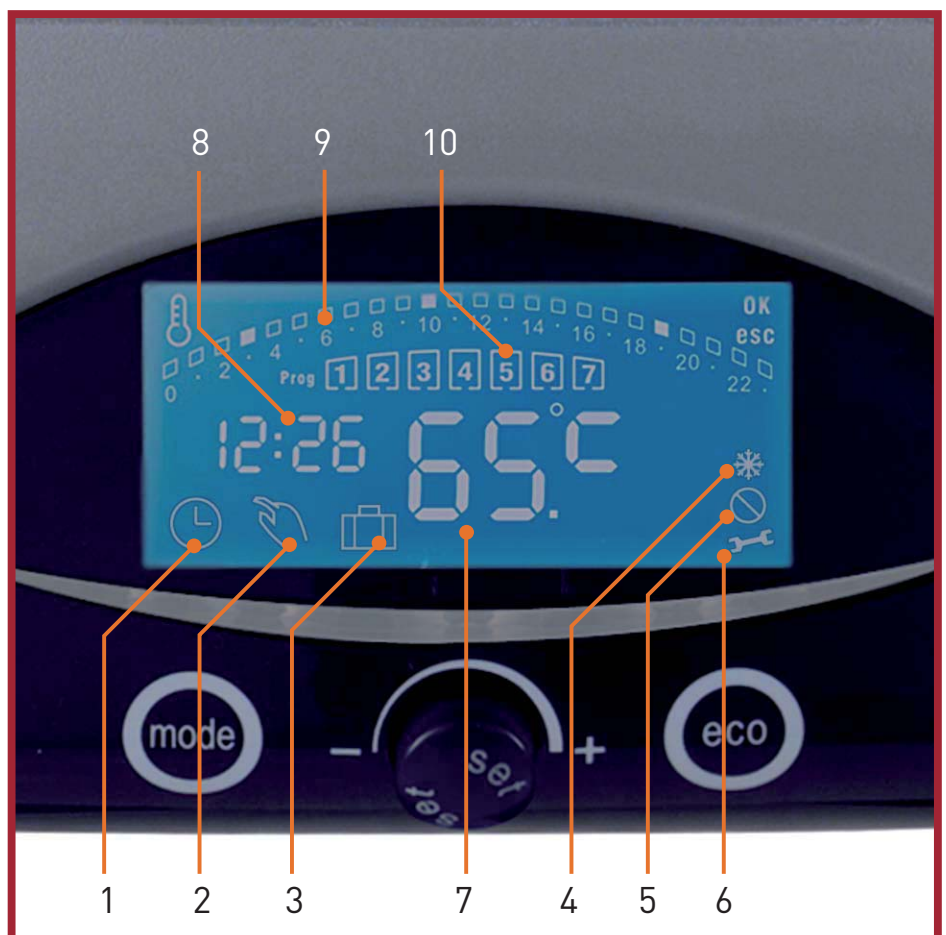

SHAPE PREMIUM

¡El máximo ECO-Ahorro en un termo genial!

ECO + PROGRAMACIÓN

+20%
ahorro energético

- 1 - Menú de programación: máxima flexibilidad para regulación diaria/semanal
- 2 - Menú manual: modo de funcionamiento de un termo tradicional
- 3 - Menú Vacaciones: para parar el termo eléctrico durante un periodo seleccionado y arrancarlo de forma automática utilizando el programa habitual
- 4 - Antihielo
- 5 - Antilegionela
- 6 - Error
- 7 - Indicador de temperatura
- 8 - Indicador de hora
- 9 - Visualización horas para programación
- 10 - Visualización días para programación

Shape Premium es el nuevo termo eléctrico Ariston con diseño innovador, aún más simple de uso, dotado de funciones prácticas y que permite un ahorro energético de hasta 20%

Shape Premium está dotado de botones soft touch y de un display LCD, elegante e intuitivo que ofrece al usuario una regulación diaria y semanal de fácil uso.

Además, dispone de la función ECO para ahorrar en consumo energético.

Capacidad
50-65-80-100

TERMO ELÉCTRICO DE MEDIANA CAPACIDAD
INSTALACIÓN VERTICAL
RESISTENCIA BLINDADA

NOVEDAD

- DISPLAY LCD CON BOTONES SOFT TOUCH
- DISEÑO EXCLUSIVO
- 5 AÑOS DE GARANTÍA DE CALDERÍN
- PROGRAMACIÓN DIARIA Y SEMANAL
- ÁNODO DE MAGNESIO DE GRANDE DIMENSIÓN
- CALDERÍN ESMALTADO AL TITANIO TESTADO A 16 BAR
- MODELOS CON DIAMETROS SUPER REDUCIDOS (SLIM)
- REGULACIÓN PRECISA Y PERSONALIZABLE DE LA TEMPERATURA
- RESET FÁCIL E INMEDIATO
- VÁLVULA SEGURIDAD TESTADA A 8 BAR