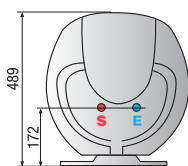

*tecnología
y diseño*

Datos técnicos - Dimensiones del producto

		SHAPE PREM. 50 V	SHAPE PREM. 80 V	SHAPE PREM. 100 V	SHAPE PREM. 50 V SLIM	SHAPE PREM. 65 V SLIM
Capacidad	l	50	80	100	50	65
Potencia	W	1.800	1.800	1.800	1.800	1.800
Voltaje	V	230	230	230	230	230
Tiempo calent. (ΔT=45°C)	h. min.	1,32	2,27	3,03	1,32	1,59
Temp. max. ejercicio	°C	80	80	80	80	80
Dispersión termica 65°C	kWh/24h	0,80	0,94	1,08	1,01	1,08
Presión max. ejercicio	bar	8	8	8	8	8
Peso neto	kg	19,0	23,5	27,0	19,0	21,0
Índice protección	IP	IPX4	IPX4	IPX4	IPX4	IPX4

	SHAPE PREM. 50 V	SHAPE PREM. 80 V	SHAPE PREM. 100 V	SHAPE PREM. 50 V SLIM	SHAPE PREM. 65 V SLIM
Tubos entrada/ salida	1/2"	1/2"	1/2"	1/2"	1/2"
a mm	570	775	927	870	941
b mm	379	584	736	711	782
c mm	191	191	191	159	159

Modelo	SHAPE PREMIUM 50 V/5	SHAPE PREMIUM 80 V/5	SHAPE PREMIUM 100 V/5	SHAPE PREMIUM 50 V SLIM	SHAPE PREMIUM 65 V SLIM
Código	3605155	3605157	3605158	3605160	3605161

SHAPE PREMIUM V

SHAPE PREMIUM V SLIM