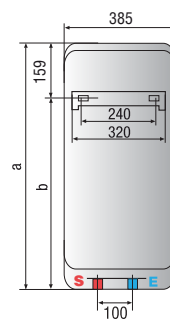

*tecnología
y diseño*

Datos técnicos - Dimensiones del producto

		SHAPE PREM. 50 V	SHAPE PREM. 80 V	SHAPE PREM. 100 V	SHAPE PREM. 50 V SLIM	SHAPE PREM. 65 V SLIM
Capacidad	l	50	80	100	50	65
Potencia	W	1.800	1.800	1.800	1.800	1.800
Voltaje	V	230	230	230	230	230
Tiempo calent. (ΔT=45°C)	h. min.	1,32	2,27	3,03	1,32	1,59
Temp. max. ejercicio	°C	80	80	80	80	80
Dispersión termica 65°C	kWh/24h	0,80	0,94	1,08	1,01	1,08
Presión max. ejercicio	bar	8	8	8	8	8
Peso neto	kg	19,0	23,5	27,0	19,0	21,0
Índice protección	IP	IPX4	IPX4	IPX4	IPX4	IPX4

	SHAPE PREM. 50 V	SHAPE PREM. 80 V	SHAPE PREM. 100 V	SHAPE PREM. 50 V SLIM	SHAPE PREM. 65 V SLIM
Tubos entrada/ salida	1/2"	1/2"	1/2"	1/2"	1/2"
a mm	570	775	927	870	941
b mm	379	584	736	711	782
c mm	191	191	191	159	159

Modelo	SHAPE PREMIUM 50 V/5	SHAPE PREMIUM 80 V/5	SHAPE PREMIUM 100 V/5	SHAPE PREMIUM 50 V SLIM	SHAPE PREMIUM 65 V SLIM
Código	3605155	3605157	3605158	3605160	3605161

SHAPE PREMIUM V

SHAPE PREMIUM V SLIM